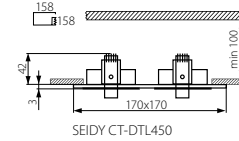

MR-16

SEIDY DTL

Gx5,3

30°

SEIDY CT-DTL50-W/M

SEIDY CT-DTL50

SEIDY CT-DTL450

SEIDY CT-DTL250-W/M

SEIDY CT-DTL450-B

SEIDY CT-DTL350-B

Kanlux

[W]

SEIDY CT-DTL50-AL	18281	max 50	Aluminium / aluminium / aluminium
SEIDY CT-DTL250-AL	18282	2 x max 50	Aluminium / aluminium / aluminium
SEIDY CT-DTL350-AL	18283	3 x max 50	Aluminium / aluminium / aluminium
SEIDY CT-DTL450-AL	18286	4 x max 50	Aluminium / aluminium / aluminium
SEIDY CT-DTL50-B	18289	max 50	schwarz / black / noir
SEIDY CT-DTL250-B	18284	2 x max 50	schwarz / black / noir
SEIDY CT-DTL350-B	18285	3 x max 50	schwarz / black / noir
SEIDY CT-DTL450-B	18287	4 x max 50	schwarz / black / noir
SEIDY CT-DTL50-W/M	19454	max 50	weiss matt / matte white / blanc mat
SEIDY CT-DTL250-W/M	19455	2 x max 50	weiss matt / matte white / blanc mat