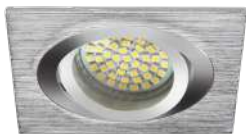

MR-16

SEIDY DTL

Gx5,3

30°

SEIDY CT-DTL50-W/M

SEIDY CT-DTL50

SEIDY CT-DTL450

SEIDY CT-DTL250-W/M

SEIDY CT-DTL250

SEIDY CT-DTL350

SEIDY CT-DTL50-AL

SEIDY CT-DTL250-AL

SEIDY CT-DTL450-AL

SEIDY CT-DTL350-AL

SEIDY CT-DTL50-B

SEIDY CT-DTL250-B

SEIDY CT-DTL450-B

SEIDY CT-DTL350-B

Kanlux

[W]

SEIDY CT-DTL50-AL	18281	max 50	Aluminium / aluminium / aluminium
SEIDY CT-DTL250-AL	18282	2 x max 50	Aluminium / aluminium / aluminium
SEIDY CT-DTL350-AL	18283	3 x max 50	Aluminium / aluminium / aluminium
SEIDY CT-DTL450-AL	18286	4 x max 50	Aluminium / aluminium / aluminium
SEIDY CT-DTL50-B	18289	max 50	schwarz / black / noir
SEIDY CT-DTL250-B	18284	2 x max 50	schwarz / black / noir
SEIDY CT-DTL350-B	18285	3 x max 50	schwarz / black / noir
SEIDY CT-DTL450-B	18287	4 x max 50	schwarz / black / noir
SEIDY CT-DTL50-W/M	19454	max 50	weiss matt / matte white / blanc mat
SEIDY CT-DTL250-W/M	19455	2 x max 50	weiss matt / matte white / blanc mat