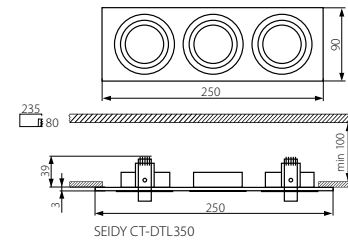

SEIDY CT-DTL350