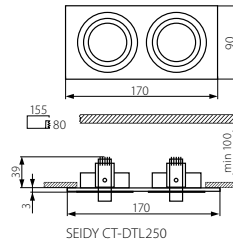

MR-16

SEIDY DTL

Gx5,3

30°

SEIDY CT-DTL50-W/M

SEIDY CT-DTL50

SEIDY CT-DTL450

SEIDY CT-DTL250-W/M

SEIDY CT-DTL450-B

SEIDY CT-DTL350-B

Kanlux

[W]

SEIDY CT-DTL50-AL	18281	max 50	Aluminium / aluminium / aluminium
SEIDY CT-DTL250-AL	18282	2 x max 50	Aluminium / aluminium / aluminium
SEIDY CT-DTL350-AL	18283	3 x max 50	Aluminium / aluminium / aluminium
SEIDY CT-DTL450-AL	18286	4 x max 50	Aluminium / aluminium / aluminium
SEIDY CT-DTL50-B	18289	max 50	schwarz / black / noir
SEIDY CT-DTL250-B	18284	2 x max 50	schwarz / black / noir
SEIDY CT-DTL350-B	18285	3 x max 50	schwarz / black / noir
SEIDY CT-DTL450-B	18287	4 x max 50	schwarz / black / noir
SEIDY CT-DTL50-W/M	19454	max 50	weiss matt / matte white / blanc mat
SEIDY CT-DTL250-W/M	19455	2 x max 50	weiss matt / matte white / blanc mat